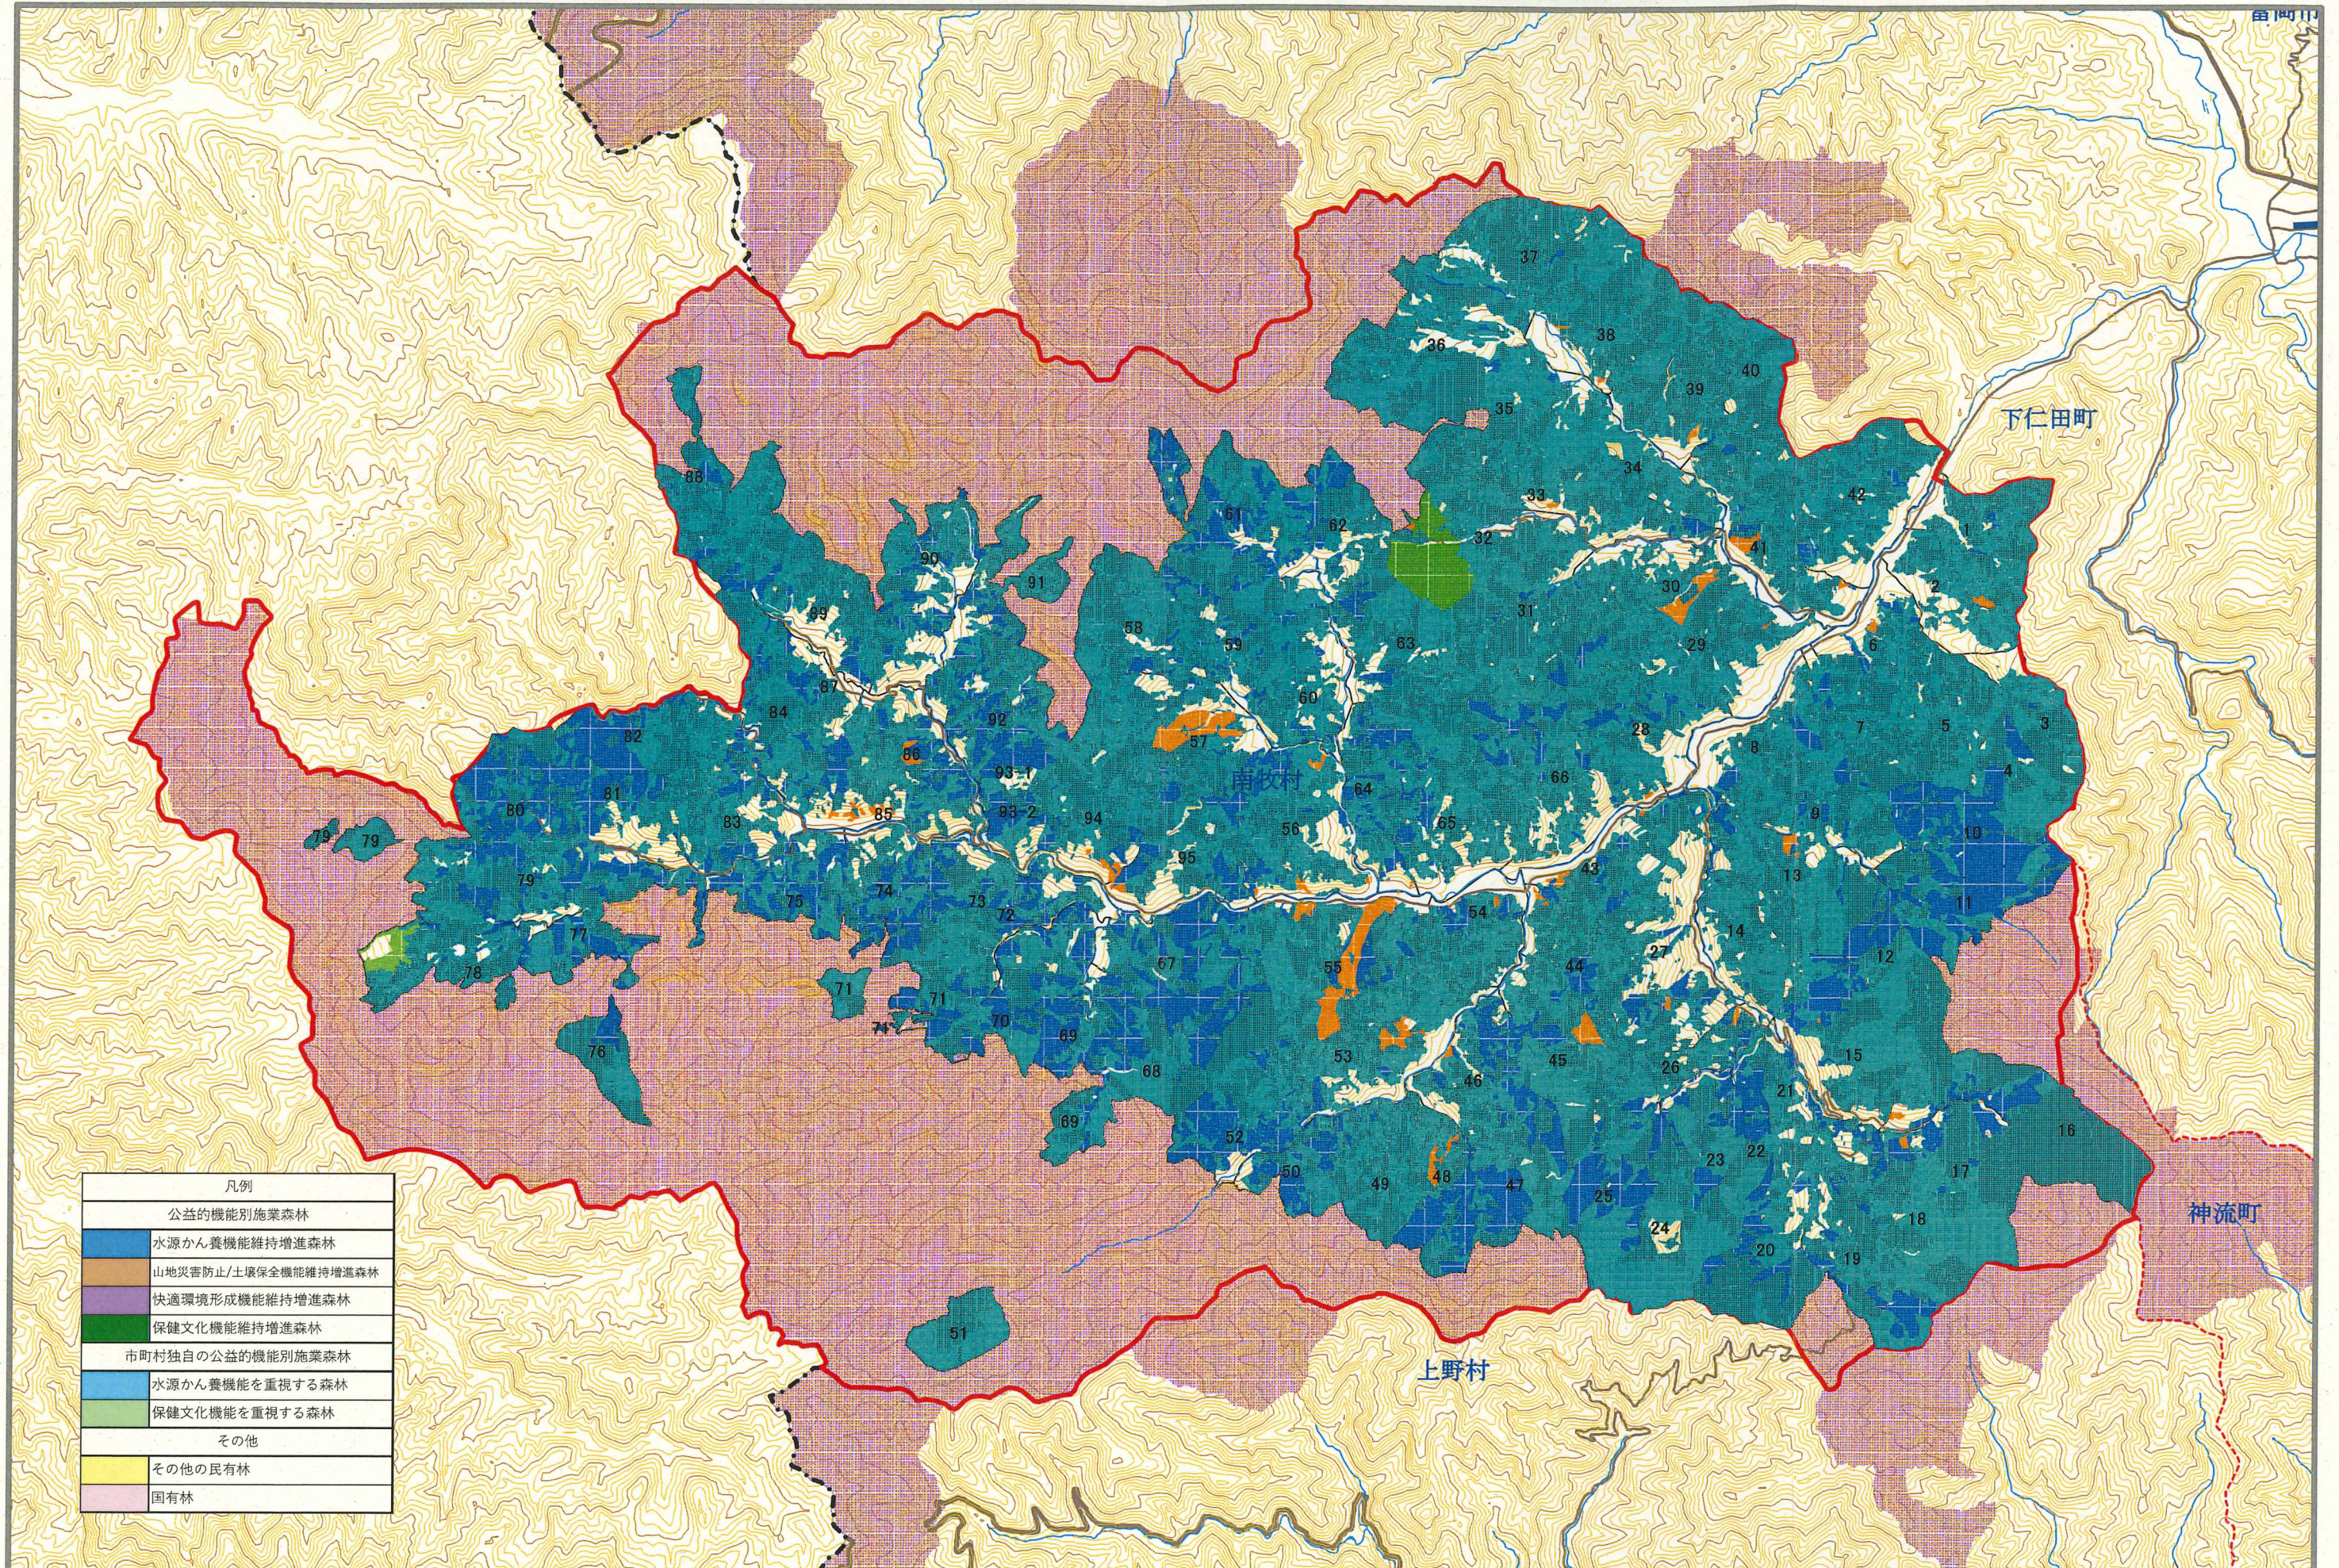

市町村森林整備計画概要図（公益的機能別施業森林等）

計画期間：令和2年4月1日から令和12年3月31日まで

縮尺：1/50,000