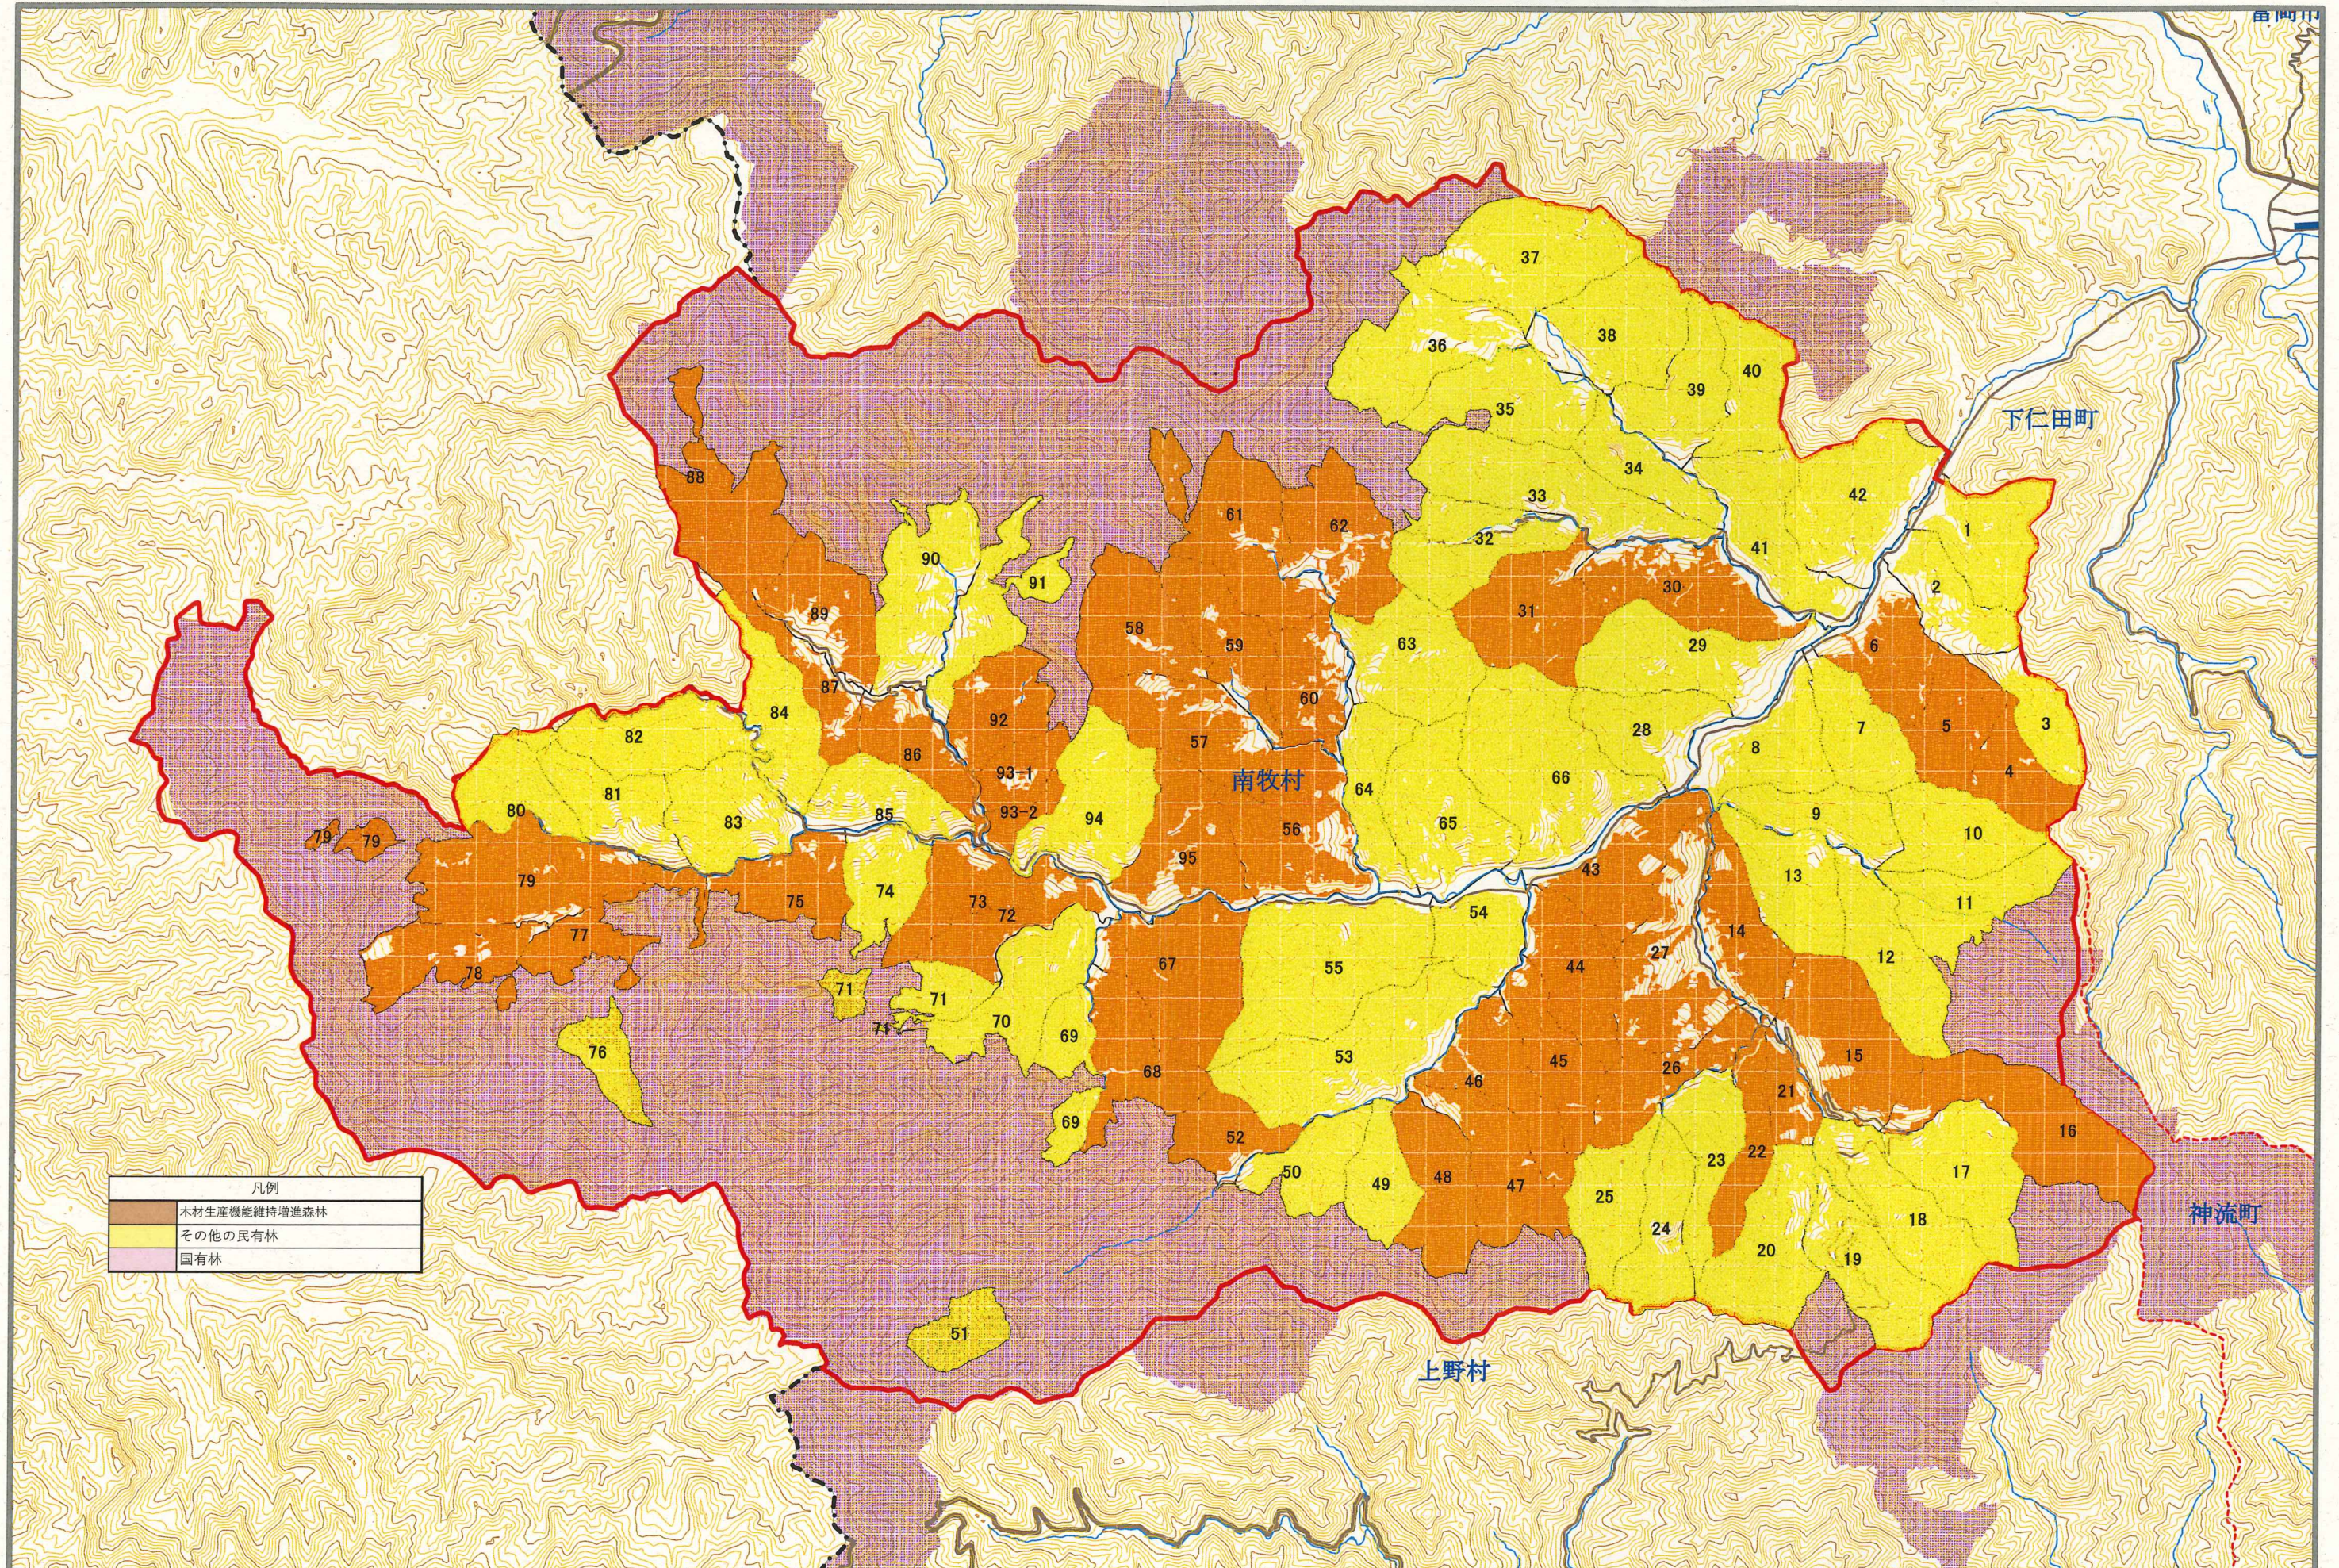

市町村森林整備計画概要図（木材生産機能維持増進森林）

計画期間：令和2年4月1日から令和12年3月31日まで

縮尺：1/50,000