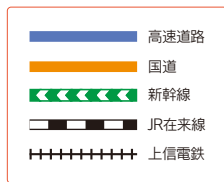

交通のご案内

Nanmoku Vill. Sightseeing Guide

交通機関連絡先

上信電鉄(株)	027-323-8073
南牧バス	0274-87-2323
雨沢ハイヤー	0274-87-2323
南牧タクシー	0274-87-2108

お車で
お越しの
場合

お車で
お越しの
場合